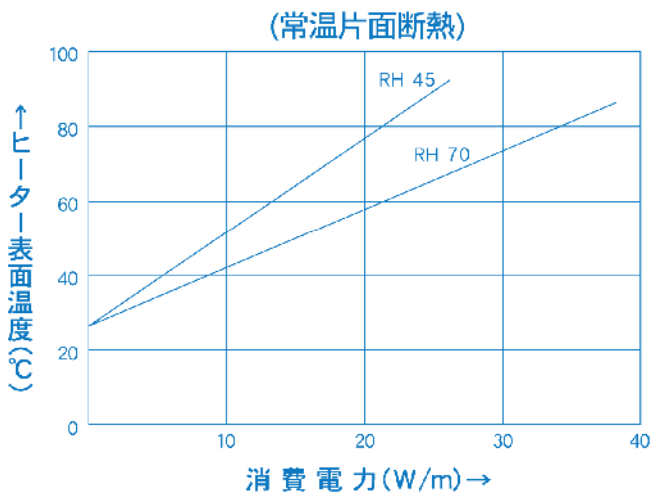

## 仕様

【設計範囲】

設計範囲	RH45	RH70
使用電圧	AC・DC 12~220V	AC・DC 100~220V
寸法	MAX 10M	MAX 10M
定格温度	40℃~80℃	40℃~80℃

※その他仕様の場合は別途ご相談下さい。